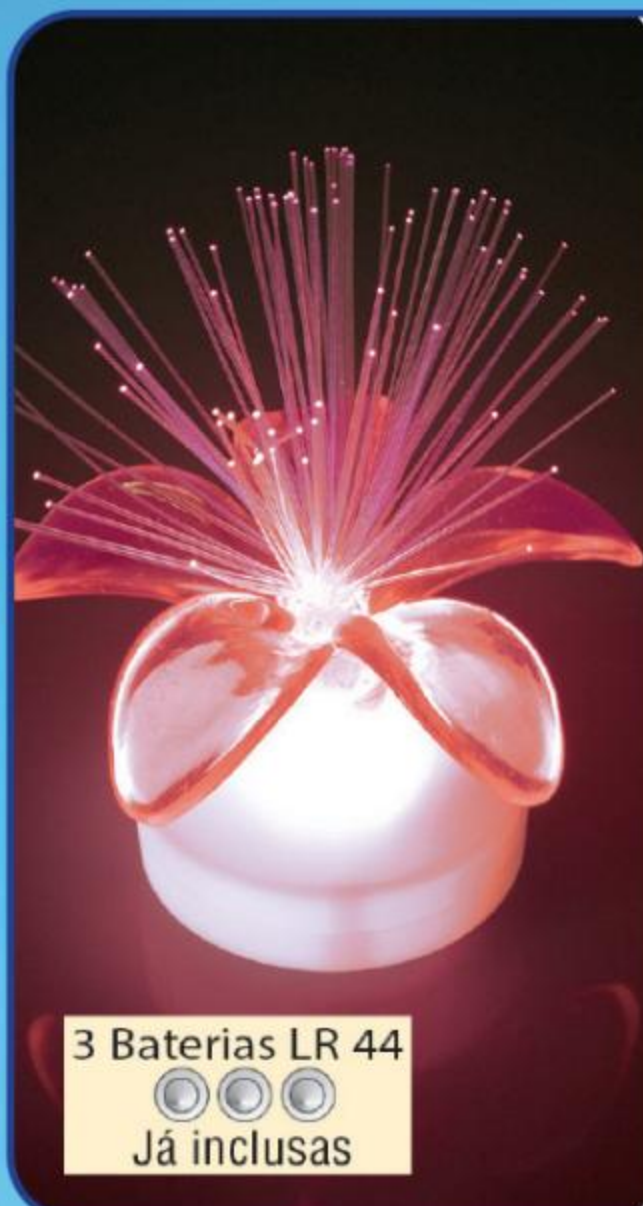

2. Luminária Florzinha, em plástico. Luz em led. Luz com oscilação em várias cores. Sem opção de cor. Tam.: 6x5x5 cm. Cód.: 6.555.227

DE: ~~14,99~~
POR: **9,99**

3 Baterias LR 44
Já incluídas