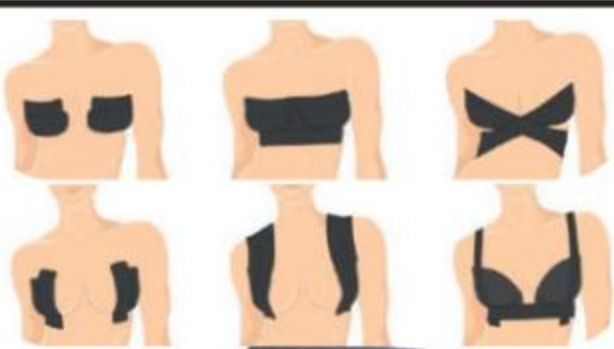

SUPER IMBATÍVEL

SUPER IMBATÍVEL

SUPER IMBATÍVEL

SUPER IMBATÍVEL
SUPER IMBATÍVEL
SUPER IMBATÍVEL
SUPER IMBATÍVEL
SUPER IMBATÍVEL
SUPER IMBATÍVEL
SUPER IMBATÍVEL
SUPER IMBATÍVEL

Formas de Uso