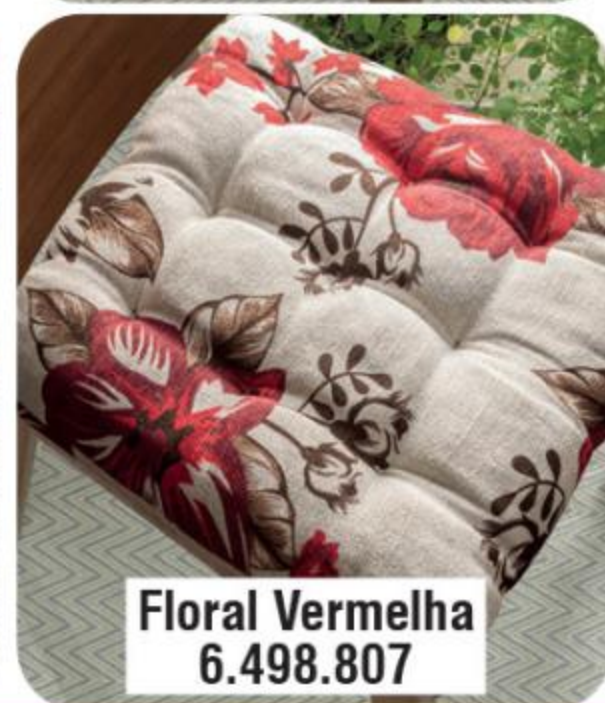

Chino
6.498.409

Cinza
6.498.391

Floral Vermelha
6.498.807

Arabesco
6.498.820

NOVO

1. Corta Luz, em PVC. Largura: 170 cm. Altura: 130 cm. Para varão simples. Indicada para varão de até 1 metro.
Cód.: 6.564.365
DE: ~~99,99~~
POR: **49,99**