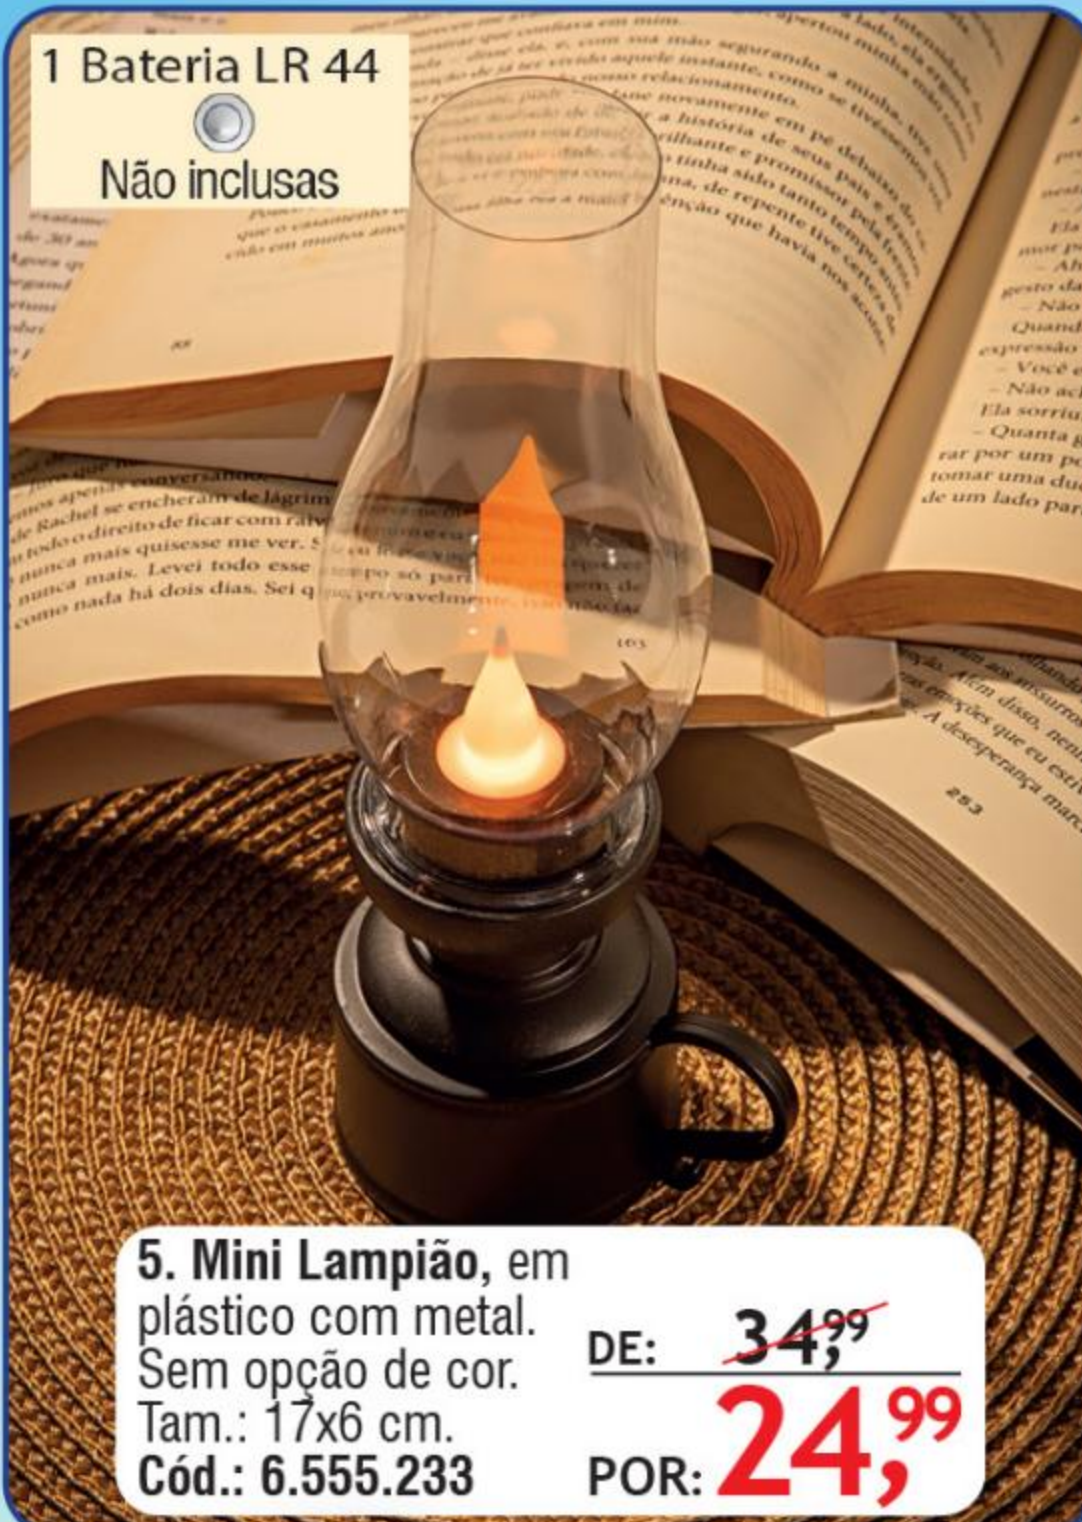

1 Bateria LR 44
Não incluídas

5. Mini Lampião, em plástico com metal. Sem opção de cor. Tam.: 17x6 cm. Cód.: 6.555.233

DE: ~~34,99~~
POR: **24,99**