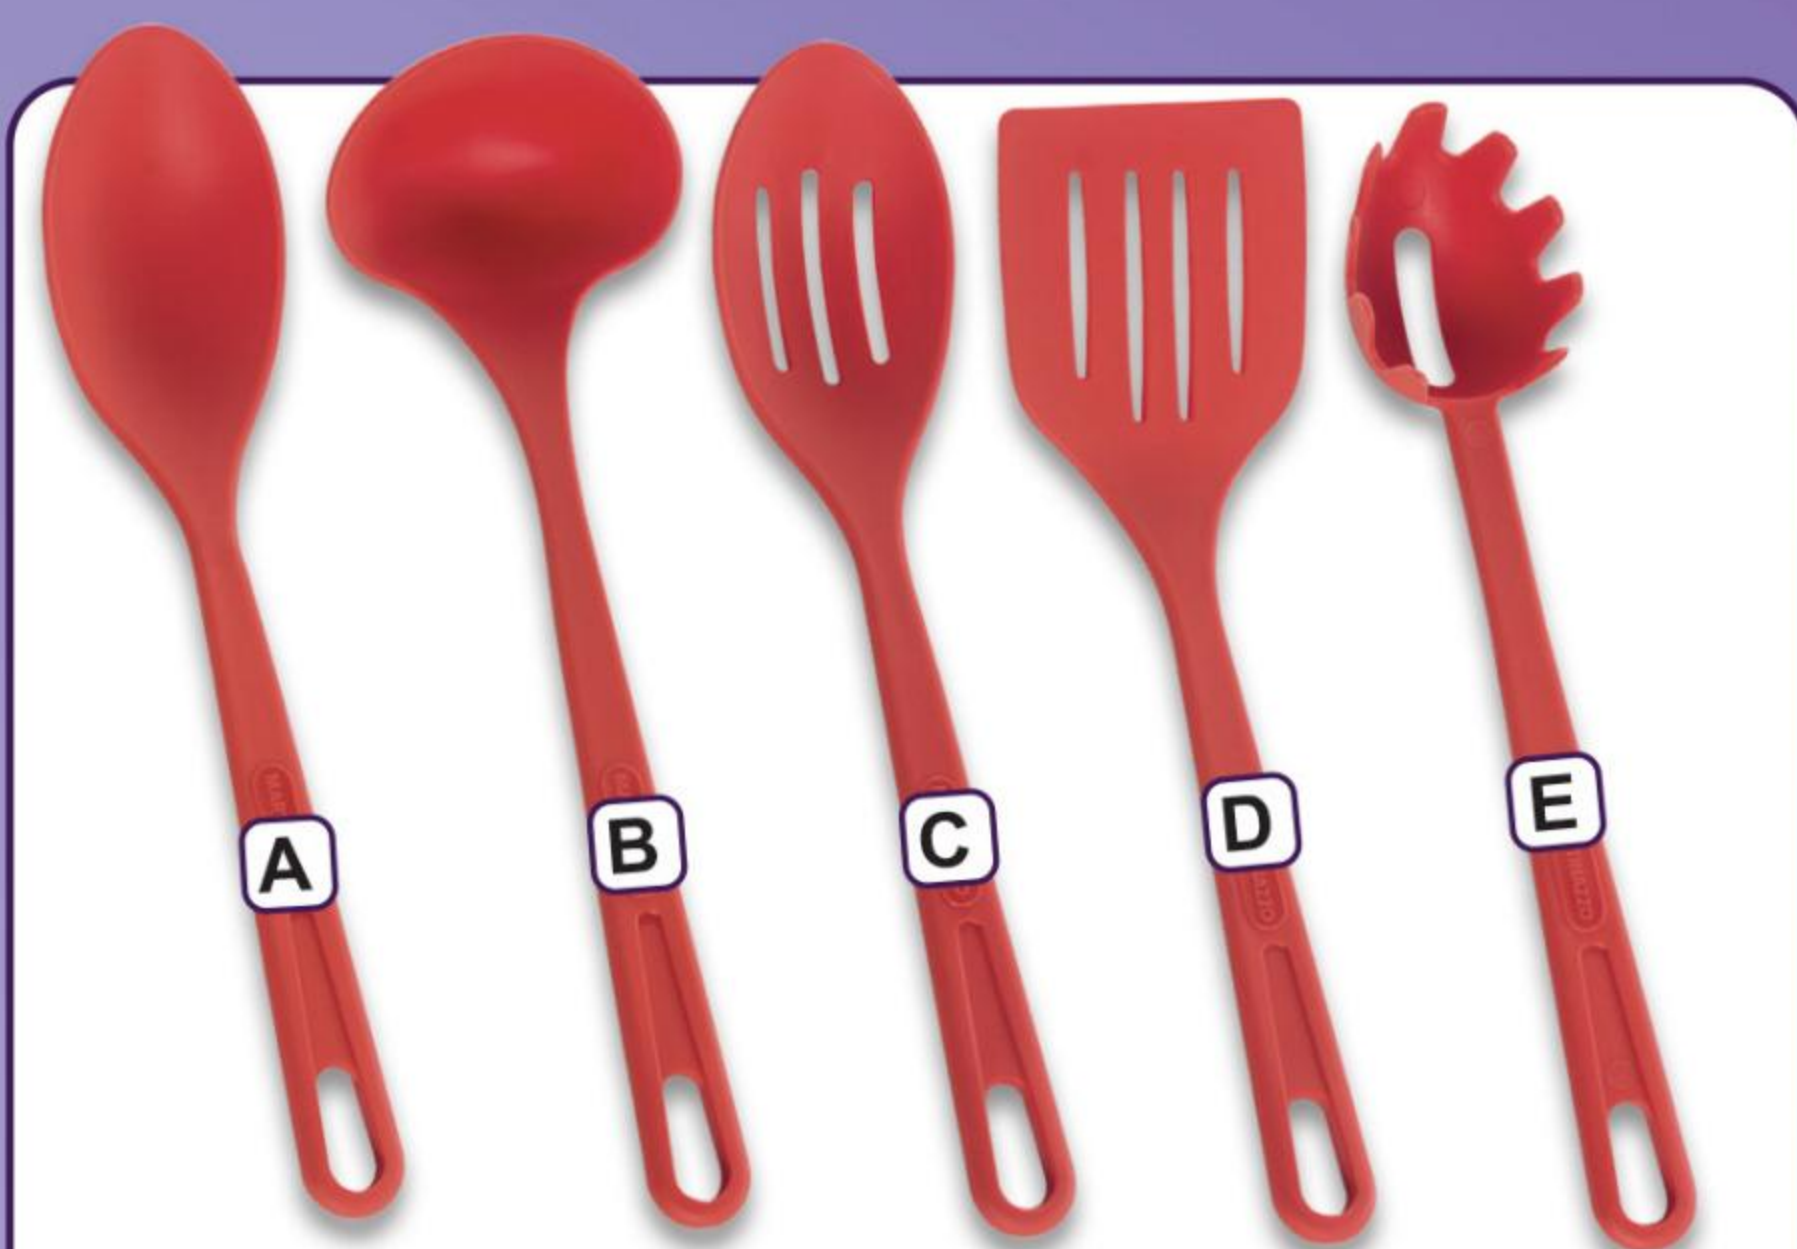

DE: ~~99,99~~
POR: **59,99**

MOR

1. Talheres, em nylon.
 DE: ~~14,99~~
 POR: **9,99** cada

A. Colher de Arroz
 Tam.: 28x6 cm.
 Cód.: 5.773.668

B. Concha de Cozinha
 Tam.: 28x9 cm.
 Cód.: 5.773.639

C. Colher Vazada
 Tam.: 28x6 cm.
 Cód.: 5.773.821