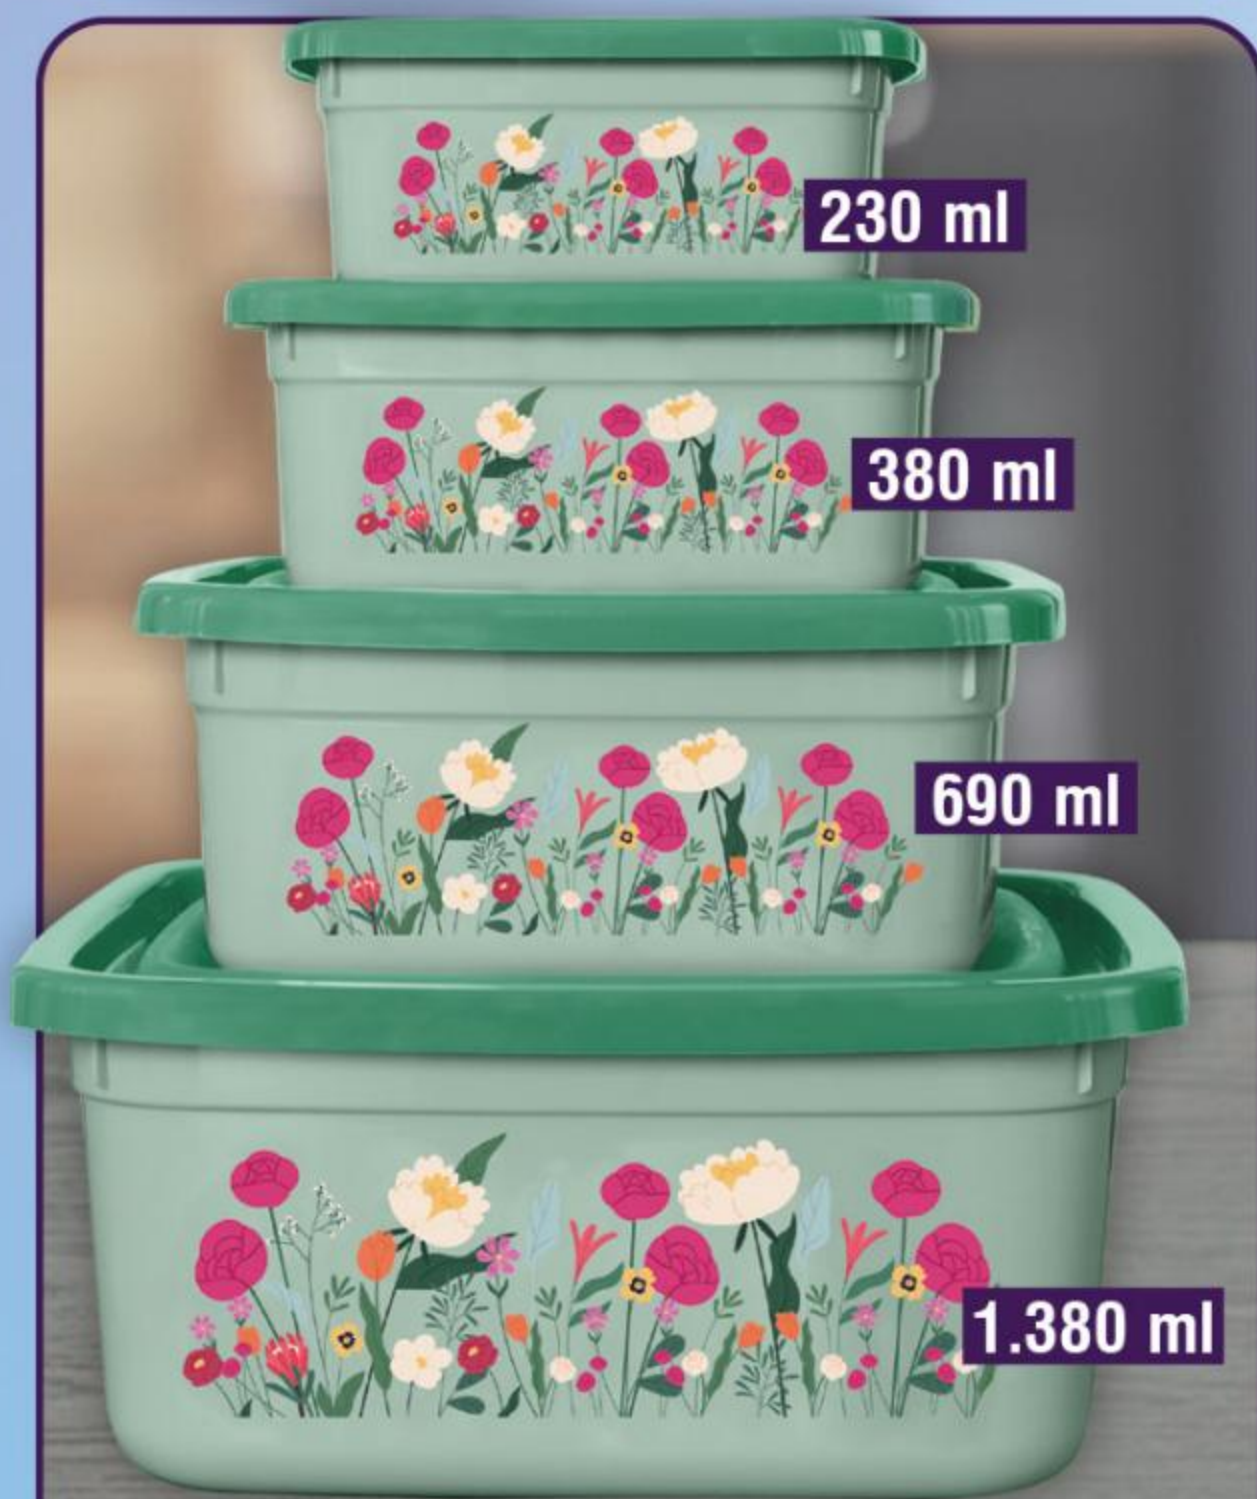

9. Kit 4 Potes Quadrado, em plástico.
Cód.: 6.487.012

DE: ~~22,99~~
POR: **14,99**