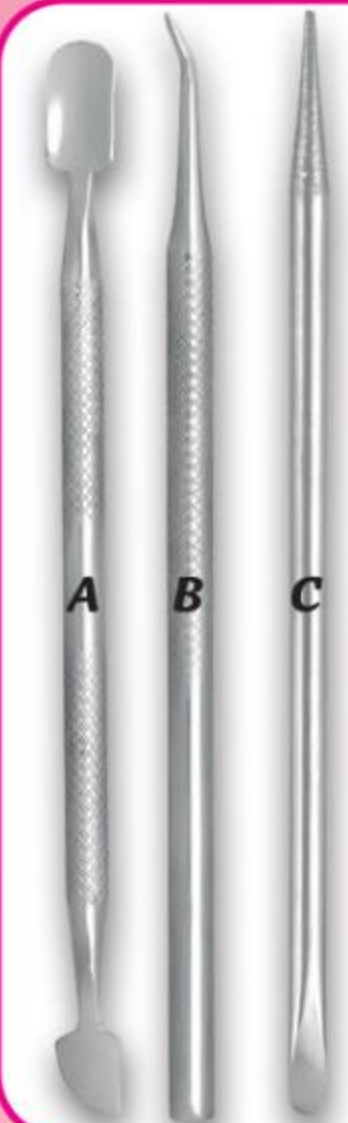

7. Para Unhas, em aço inox. Tam.: 12 cm cada.

DE: ~~22,99~~
POR: **14,99** cada

A- 5.990.191 Espátula dupla
B- 5.990.156 Desencravador
C- 5.990.215 Palito com ponta

AOÇ INOX