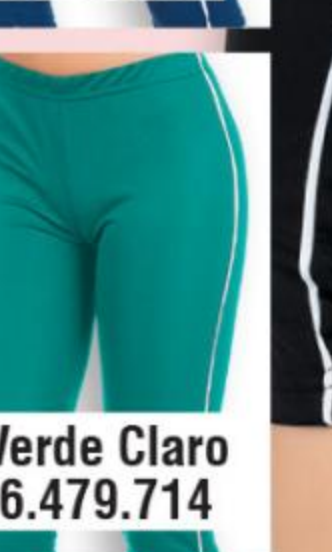

Verde Claro
6.479.714