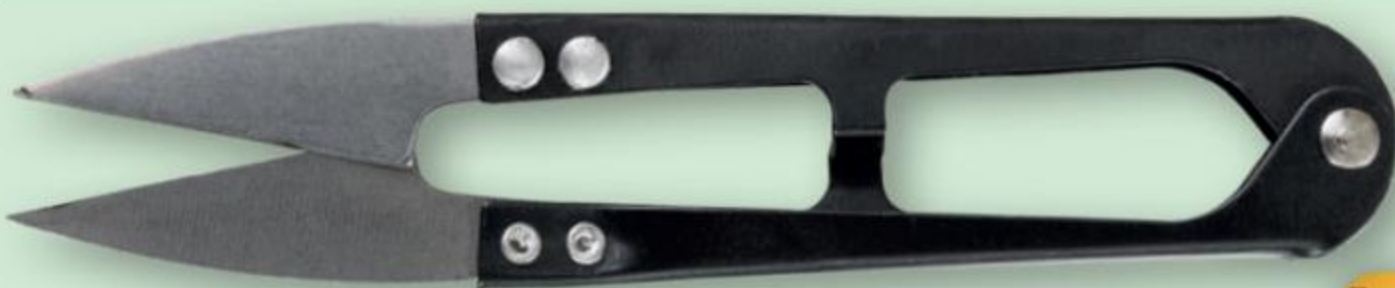

1. Kit Costura com Linhas. Com 10 agulhas (tamanhos diversos), 1 mini tesoura, 12 linhas (18 metros cada) e 1 fita métrica (1,5 m). Sem opção de cor. Cód.: 5.879.632
DE: ~~12,99~~
POR: **7,99**

Essencial para Pequenos Reparos!

Maleta com Alça e Trava!

2. Kit Costura, com 1 maleta em plástico (12x7x7 cm), 8 carretes de linhas coloridas diversas, 10 agulhas, 1 fita métrica (1 metro), 1 dedal metálico, 1 tesoura, 10 pregadeiras, 4 botões e 1 passa linha. Sem opção de cor. Cód.: 6.040.344
DE: ~~39,99~~
POR: **17,99**

3. Kit 10 Linhas para Costura. Cores diversas. Cód.: 6.402.431

DE: ~~9,99~~
POR: **5,99**

18 METROS CADA LINHA!

AOÇO INOX

4. Agulha para Crochê. Com cabo em plástico emborrachado. Sem opção de cor. Tam.: 13 cm cada. Cód.: 6.344.977

DE: ~~19,99~~
POR: **12,99**

5. Kit Agulhas e Tesoura, em ferro. Cabo em plástico. Com 1 tesoura (13 cm) e até 10 agulhas (tamanhos diversos). Sem opção de cor. Cód.: 5.879.708

DE: ~~12,99~~
POR: **7,99**

6. Mini Máquina de Costura Manual, em plástico com metal. Com 1 passa linha e 1 carretil. Sem opção de cor. Tam.: 10x3x7 cm. Cód.: 5.474.920

DE: ~~29,99~~
POR: **14,99**

7. Gravador de Peças, em plástico. Com 2 bicos para gravação. Tam.: 15x3x3 cm. Cód.: 5.838.880

DE: ~~29,99~~
POR: **19,99**

2 Pilhas AA
Não inclusas

9. Jogo para Bolo cerâmica. Com 6 pratos de 27x27 cm. Cód.: 5.002.160

8. Lupa Glass, com cabo em plástico. Sem opção de cor. Tam.: 5 cm diâmetro. Cód.: 5.002.160

DE: ~~12,99~~
POR: **7,99**

9. Rolinho Tira Pelos Adesivo+ Refil, em papel adesivo. Sem opção de cor. Tam.: 15x4 cm. Cód.: 5.495.119

DE: ~~14,99~~
POR: **12,99**

10. Tesoura de Picotar. Com cabo em plástico. Sem opção de cor. Tam.: 15 cm. Cód.: 5.001.858

DE: ~~14,99~~
POR: **9,99**

Para trabalhos artísticos, escolares, costura e acabamentos de cortes.

AOÇO INOX