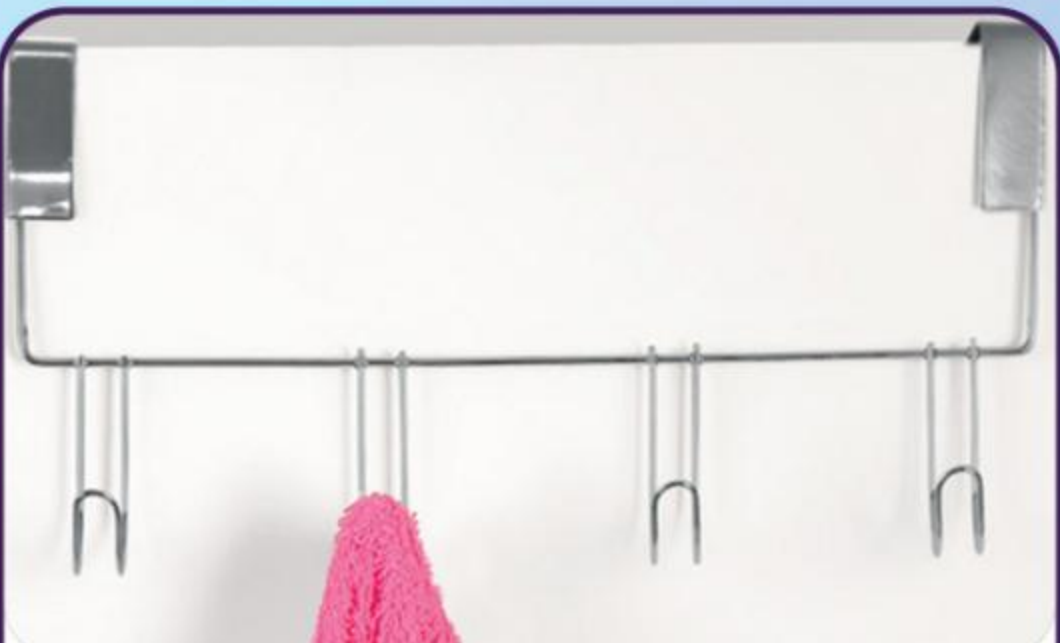

DE: ~~29,99~~

POR: **19,99**

12. Cabide com 3 Ganchos, em metal com pintura epóxi branca. Com 3 ganchos. Tam.: 18x6 cm. Cód.: 5.070.649

DE: ~~12,99~~

POR: **7,99**

13. Cabide para Porta, em metal. Com 4 ganchos. Tam.: 31x14 cm. Cód.: 5.530.904