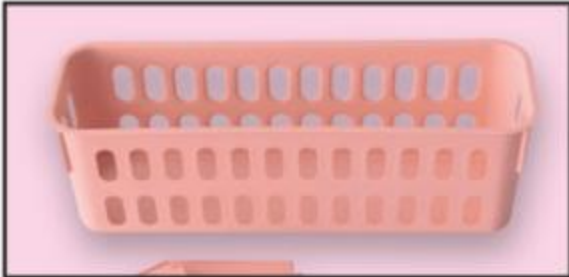

2. Luminária Florzinha, em plástico e luz em led. Luz com oscilação em várias cores. Sem opção de cor. Tam.: 6x5x5 cm. Cód.: 6.040.794

4. Forma Boleadora de Doces, em plástico. Sem opção de cor. Tam.: 22x6x4 cm. Cód.: 6.553.038