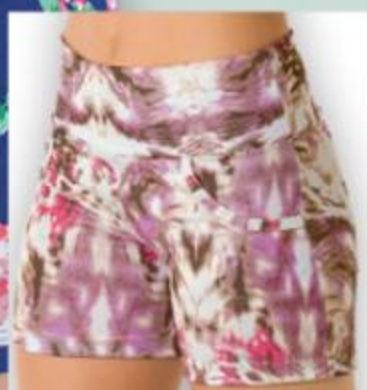

Abstrata
5.357.255