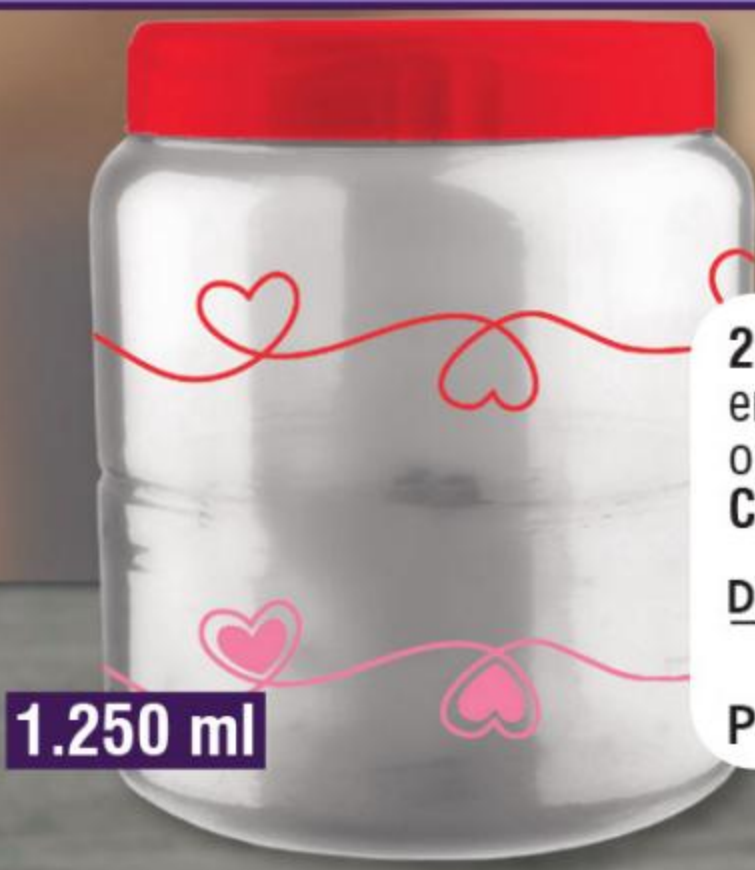

1.250 ml

2. Pote Organizador,
em plástico. Sem
opção de cor.
Cód.: 6.562.323

DE: ~~29,99~~
POR: **19,99**