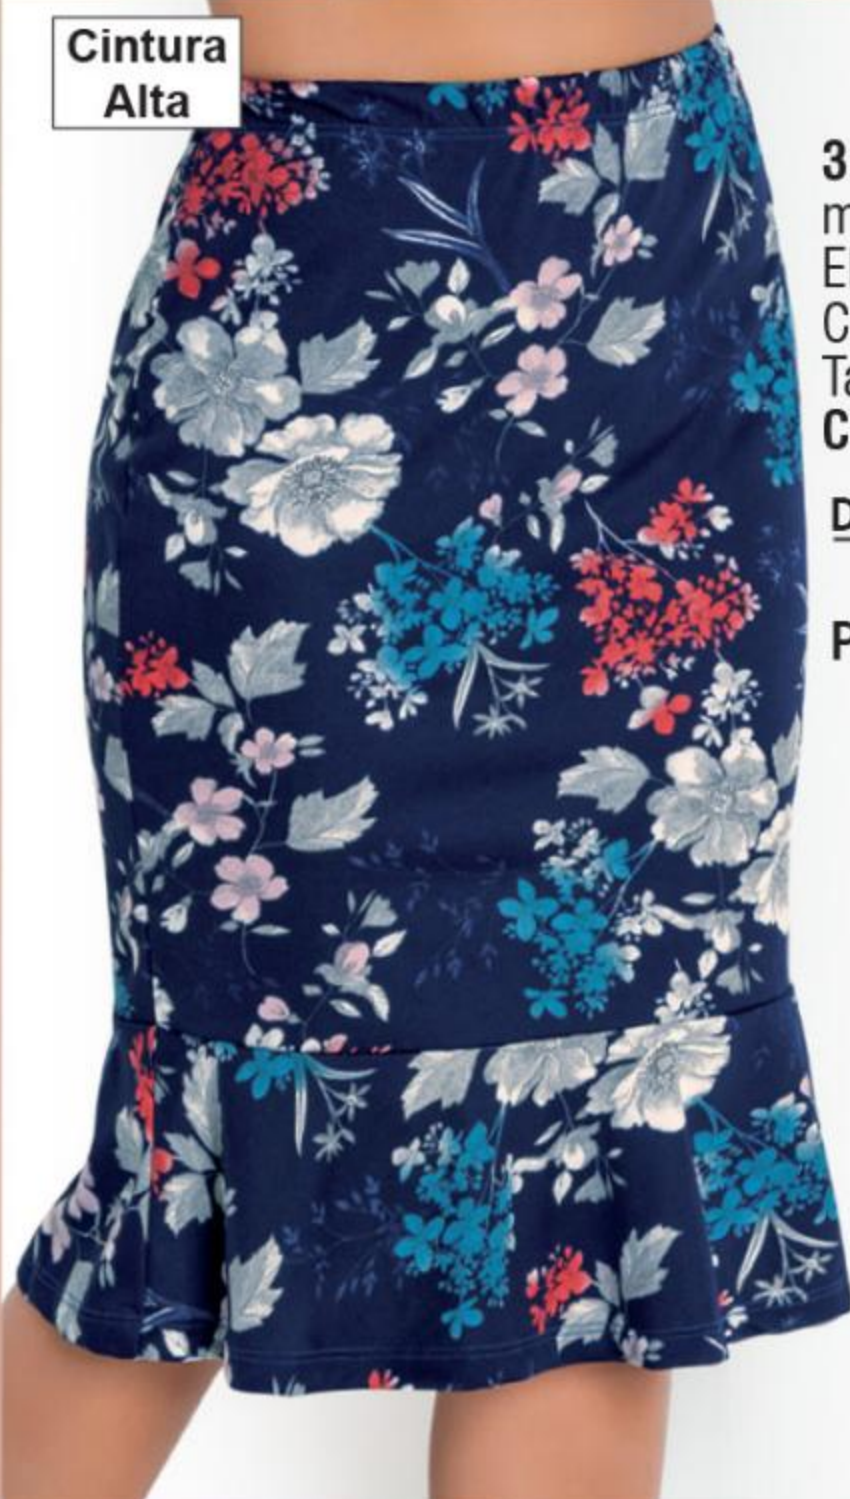

3. Saia, em malha de poliéster. Elástico no cós. Comp. no joelho. Tam.: P-M-G
Cód.: 5.864.658
DE: ~~39,99~~
POR: **29,99**
GG **34,99**

Cintura Alta