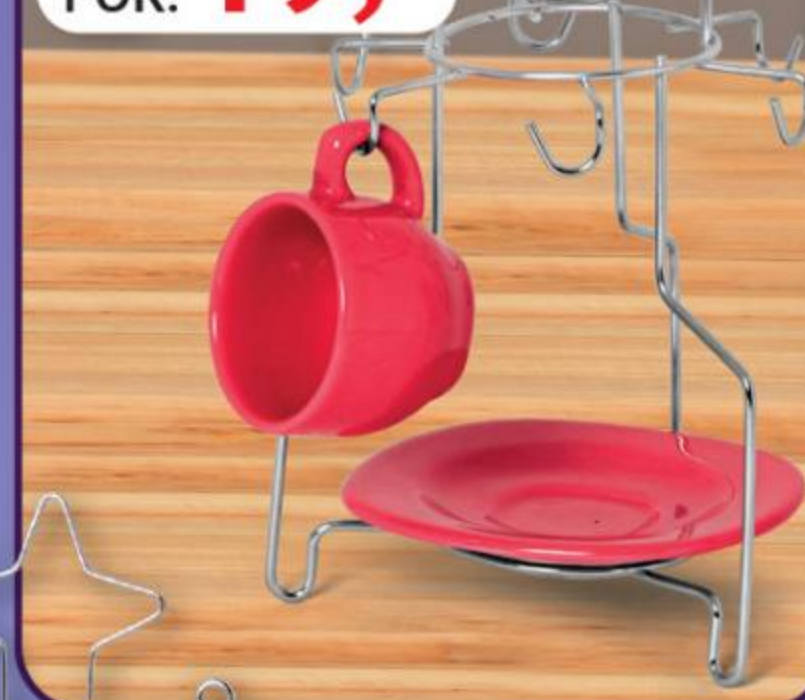

7. Suporte 4 em 1, em arame.
Tam.: 22x8x27 cm.
Cód.: 5.931.378
DE: ~~29,99~~
POR: **19,99**