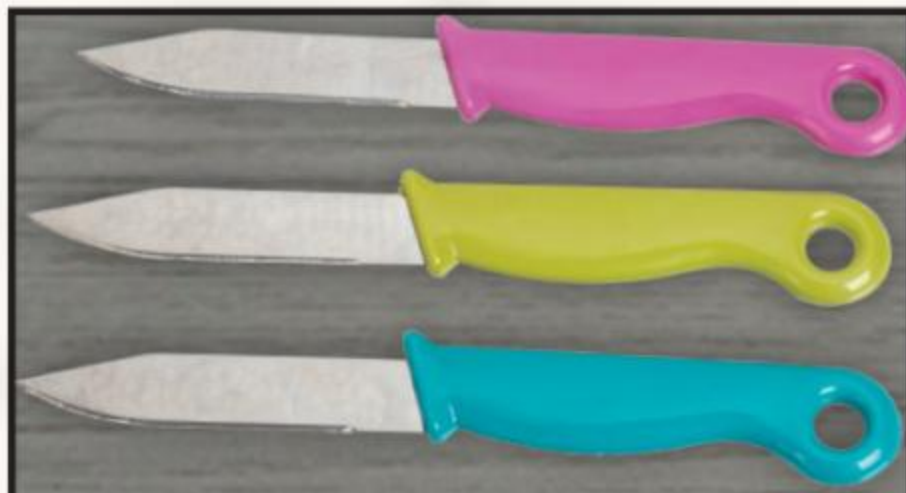

10. Kit 3 Facas, em metal com cabo em plástico. Sem opção de cor. Tam.: 16 cm cada. Cód.: 5.893.209