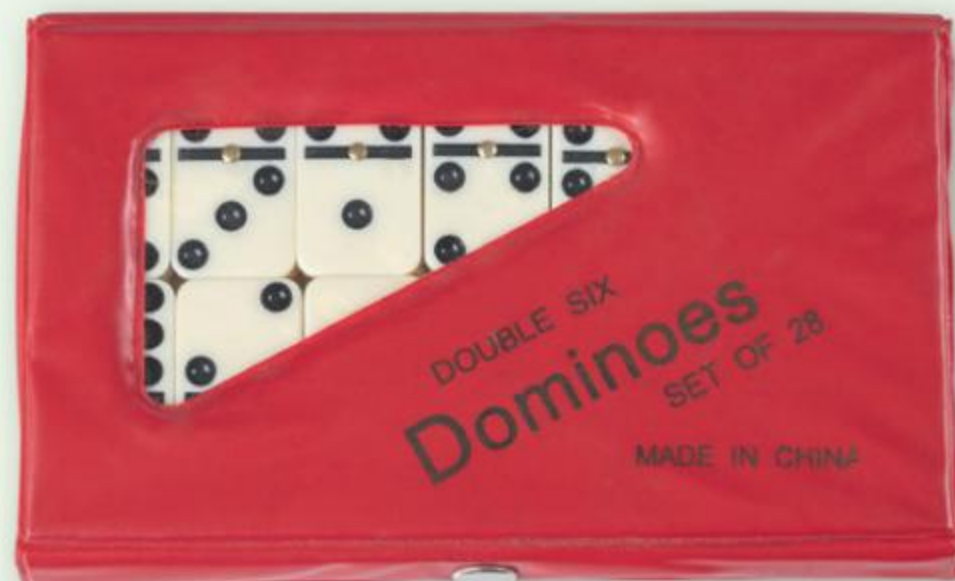

2. Brinquedo Animais Fazenda, em plástico. Com 10 animais de fazenda de tamanhos variados. Sem opção de cor. Cód.: 5.987.672
DE: ~~19,99~~
POR: **12,99**

3. Bastão Bolha de Sabão Sapo, em plástico. Sem opção de cor. Tam.: 24 cm cada. Cód.: 6.560.046
DE: ~~12,99~~
POR: **7,99** cada

Indicado para crianças a partir dos 4 anos

4. Jogo Ludo Colorido 18 Peças, em plástico. Com 1 tabuleiro (23x23 cm), 4 pinos vermelhos, 4 pinos azuis, 4 pinos verdes, 4 pinos amarelos e 1 dado. Cód.: 6.500.218
DE: ~~19,99~~
POR: **12,99**