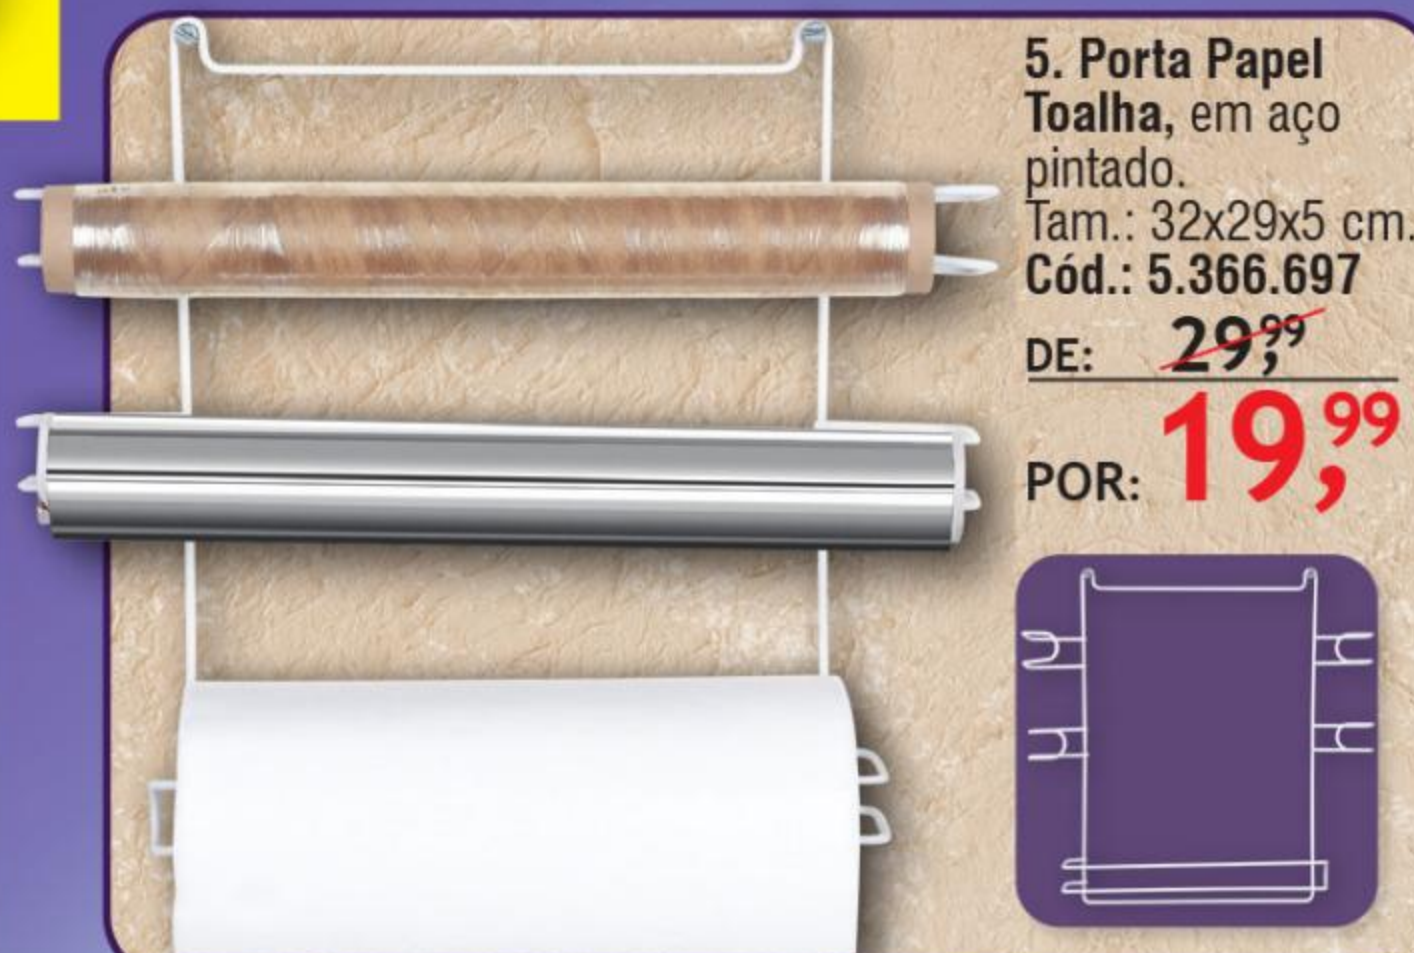

5. Porta Papel Toalha, em aço pintado.
Tam.: 32x29x5 cm.
Cód.: 5.366.697
DE: ~~29,99~~
POR: **19,99**

6. Porta Xícaras e Pires, em arame.
Acomoda até 6 xícaras e 6 pires.
Cód.: 5.931.310
DE: ~~29,99~~
POR: **19,99**