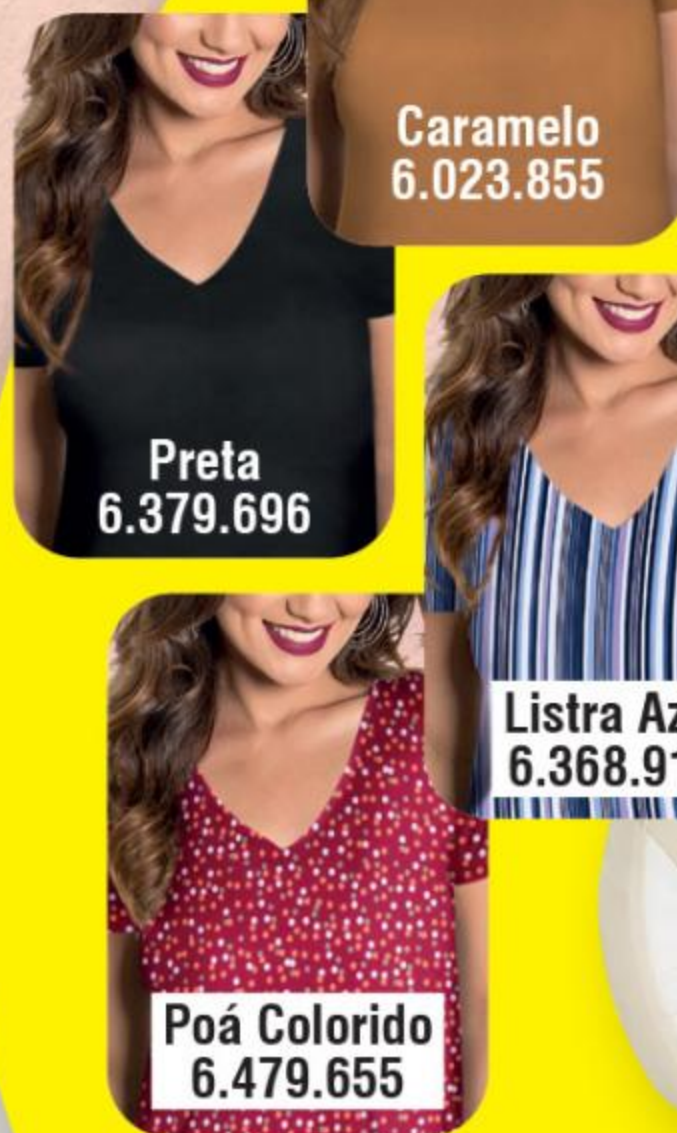

DE: ~~59,99~~
POR: **44,99**
GG **49,99** cada

Mostarda
6.167.045

Rosa
6.167.051

Lilás
6.167.068

Branca
6.167.074

Azul
6.167.080

Preta
6.166.726

Preta
6.476.400

Off White
6.379.872

Marrom
6.409.164

Listrado
6.476.305

Mescla
6.293.473

5. Calça, em moletom. Bolsos funcionais. Cintura alta. Tam.: P-M-G

DE: ~~89,99~~
POR: **69,99**
GG **74,99** cada

Preta
6.379.696

Caramelo
6.023.855

Listra Azul
6.368.914

Poá Colorido
6.479.655

Bordô
5.765.680

Marinho
5.970.457

Preta
5.905.985

2. Vestido, em malha de poliéster. Comp. curto. Tam.: P-M-G

DE: ~~69,99~~
POR: **49,99**
GG-XXG **54,99** cada

3. Blusa, em malha de poliéster. Tam.: P-M-G Cód.: 6.280.502