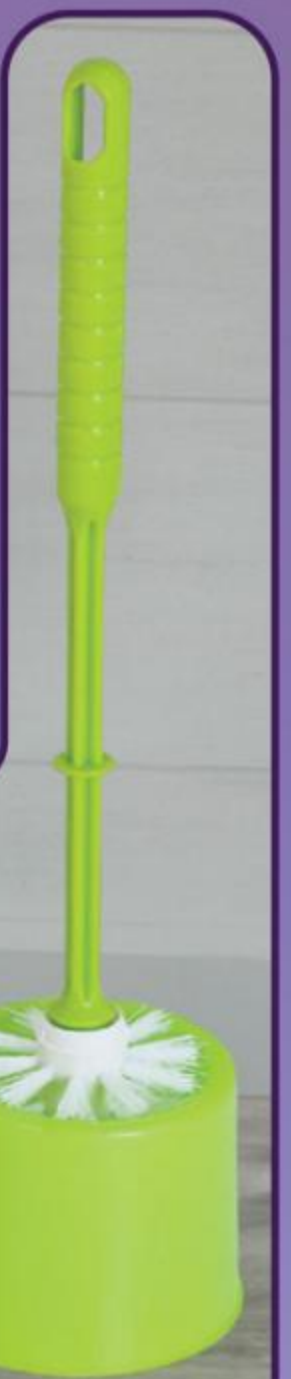

1. Porta Escovas com Tampa, em plástico. Com espaço para 6 escovas e 1 creme dental. Sem opção de cor. Tam.: 20x11 cm. Cód.: 5.531.053
DE: ~~29,99~~
POR: **19,99**

2. Porta Papel Higiênico, em plástico. Com buchas e parafusos. Tam.: 18x15 cm. Cód.: 5.610.262
DE: ~~22,99~~
POR: **17,99**

3. Escova Multiuso, em plástico. Sem opção de cor. Tam.: 9 cm. Cód.: 5.561.098
DE: ~~5,99~~
POR: **3,99**

4. Kit Banheiro, em plástico e hastes em alumínio. Com 1 saboneteira, 1 toalheiro banho (40 cm), 1 toalheiro rosto (25 cm), 1 porta papel higiênico e 1 cabide.
Cód.: 6.500.622
DE: ~~69,99~~
POR: **49,99** **Alumínio**

5. Porta Shampoo, em plástico. Tam.: 41x17 cm. Cód.: 5.464.503
DE: ~~29,99~~
POR: **19,99**

6. Cantoneira, em plástico. Tam.: 34x20 cm. Cód.: 5.531.076
DE: ~~49,99~~
POR: **29,99**

7. Porta Shampoo, em plástico. Tam.: 41x17x7 cm. Cód.: 5.037.517
DE: ~~22,99~~
POR: **17,99**

8. Escova para Banheiro, em plástico com cerdas em nylon. Com 1 escova (34 cm) e 1 suporte (10x10x7 cm). Cód.: 5.839.754
DE: ~~19,99~~
POR: **12,99**

9. Escova Multiuso Sortida, em plástico com cerdas em nylon. Sem opção de cor. Tam.: 18 cm. Cód.: 5.670.254
DE: ~~19,99~~
POR: **12,99**

10. Escova Multiuso, em plástico com cerdas em nylon. Sem opção de cor. Tam.: 16 cm. Cód.: 5.670.108
DE: ~~14,99~~
POR: **9,99**

11. Cortina Lisa para Box, em plástico. Tam.: 180x138 cm cada. DE: ~~22,99~~
POR: **14,99** cada

Grátis Ganchos

Bege 5.000.400   Azul 5.000.392   Rosa 5.003.006

12. Cortina de Box com Visor, em 100% polietileno. Acompanha ganchos para prender ao suporte. Altura: 180 cm. Largura: 140 cm. DE: ~~19,99~~
POR: **12,99** cada

Floral Rosa 6.404.216   Floral Preta 6.329.531

Seu Banheiro ainda Mais Charmoso!

13. Mop Giratório Lilás, em plástico com cerdas em algodão e cabo desmontável em metal. Com 1 balde (12.000 ml). Tam.: 123x16x16 cm. Cód.: 5.752.223
DE: ~~259,99~~
POR: **179,99**

14. Esfregão, em algodão. Com suporte para acoplamento de cabo através de rosca (não incluso). Sem opção de cor. Tam.: 29x7x7 cm. Cód.: 5.778.839
DE: ~~49,99~~
POR: **24,99**

50% DESCONTO