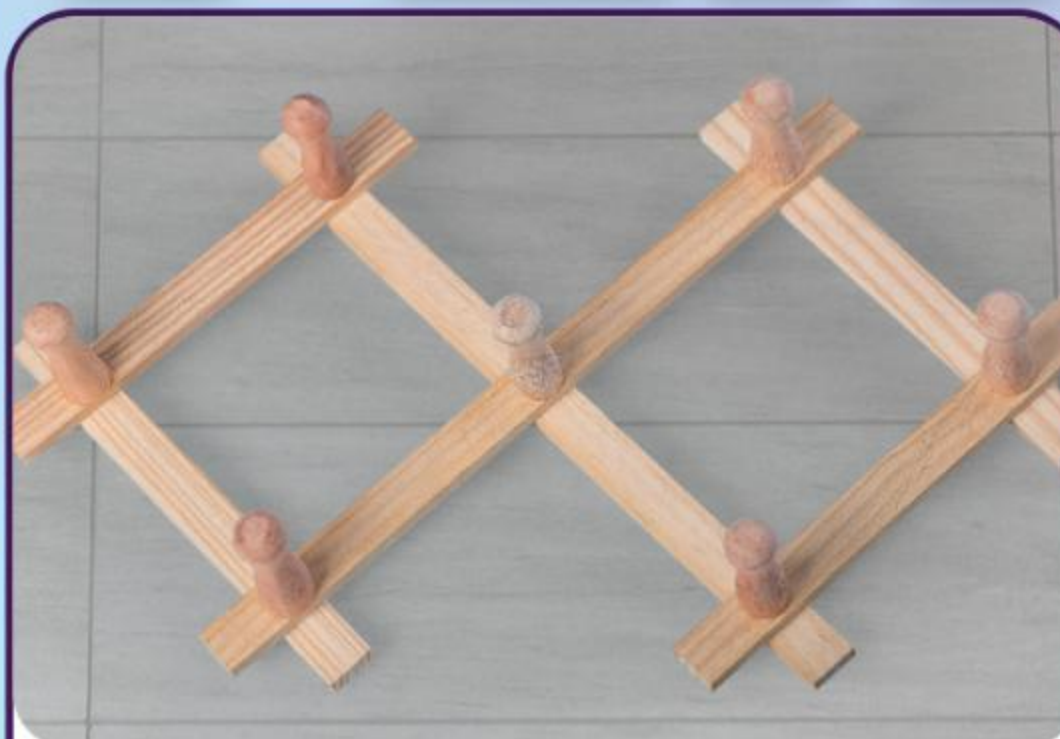

10. Cabide Sanfonado com 7 Pinos, em madeira. Tam.: 44x14 cm. Cód.: 5.817.112

DE: ~~29,99~~

POR: **19,99**