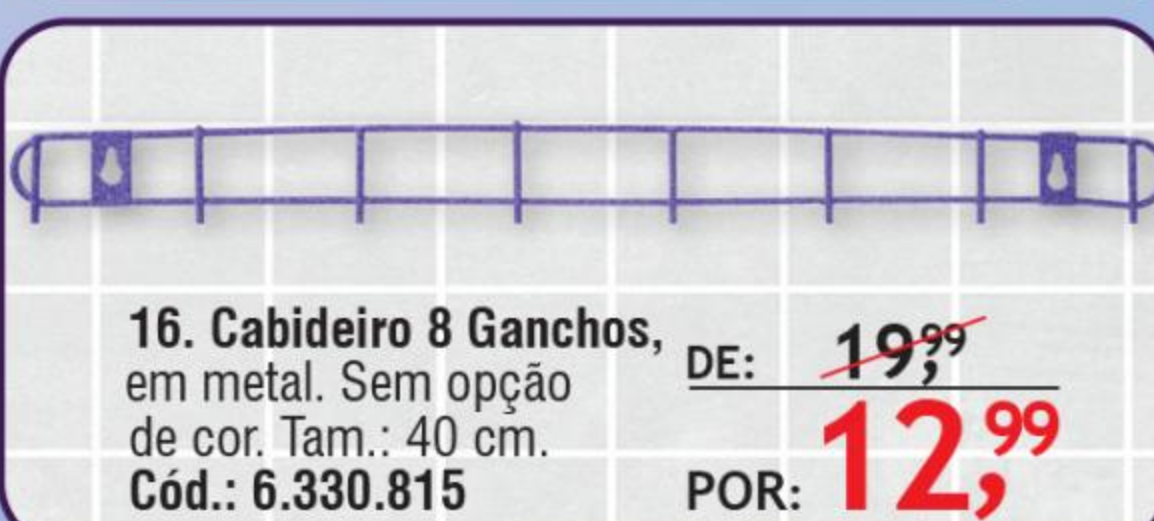

16. Cabideiro 8 Ganchos, em metal. Sem opção de cor. Tam.: 40 cm. Cód.: 6.330.815

DE: ~~19,99~~

POR: **12,99**